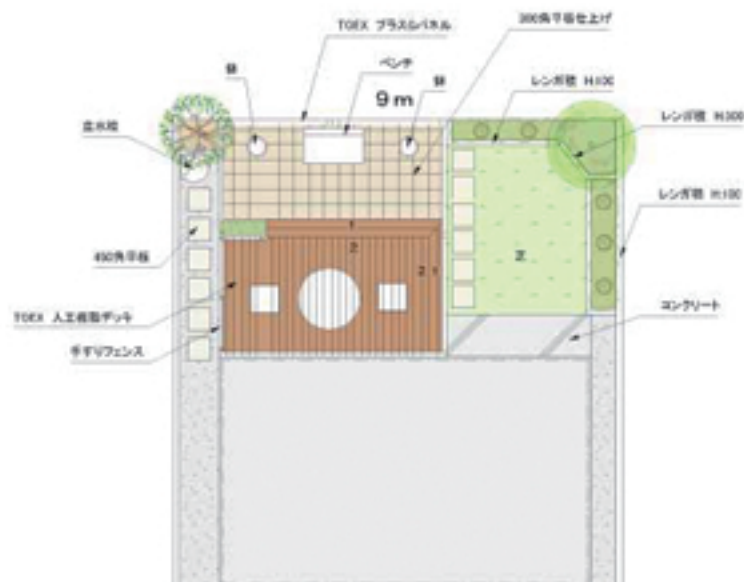

プライベートガーデンプラン

- 目かくしパネル&パーゴラ風テラス 約105万円
- 人工樹脂デッキ(手すり、階段付き) 約 45万円
- その他タイル、レンガ、植栽工事 約 45万円
- トータル合計費用 約195万円

Creative Garden & Exterior The Next 株式会社 堀央創建	プランナー	工事名称			棟号
	CAD	図面名称		縮尺	日付
		外構計画図	1/100	2008/02/09	

見た目の良いパネルによってプライバシーが確保され室内からつづく広めのウッドデッキは「誰からもじゃまされない我が家だけのリビングガーデン」を実現。ガーデニングも楽しめるちょうど良いサイズのお庭プランです