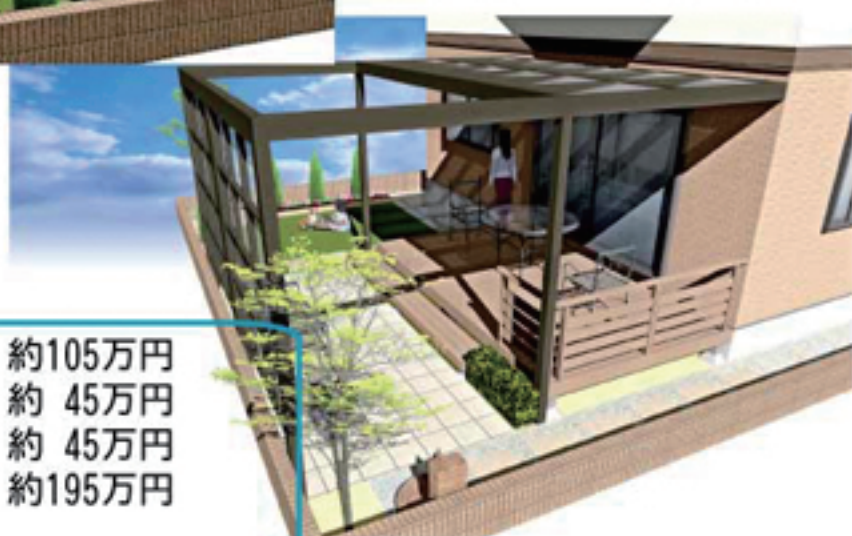

プライベートガーデンプラン

- 目かくしパネル&パーゴラ風テラス 約105万円
- 人工樹脂デッキ(手すり、階段付き) 約 45万円
- その他タイル、レンガ、植栽工事 約 45万円
- トータル合計費用 約195万円

Creative Garden & Exterior The Next 株式会社 堀央創建	プランナー	工事名称			棟号
	CAD	図面名称		縮尺	日付
		外構計画図	1/100	2008/02/09	

見た目の良いパネルによってプライバシーが確保され室内からつづく広めのウッドデッキは「誰からもじゃまされない我が家だけのリビングガーデン」を実現。ガーデニングも楽しめるちょうど良いサイズのお庭プランです